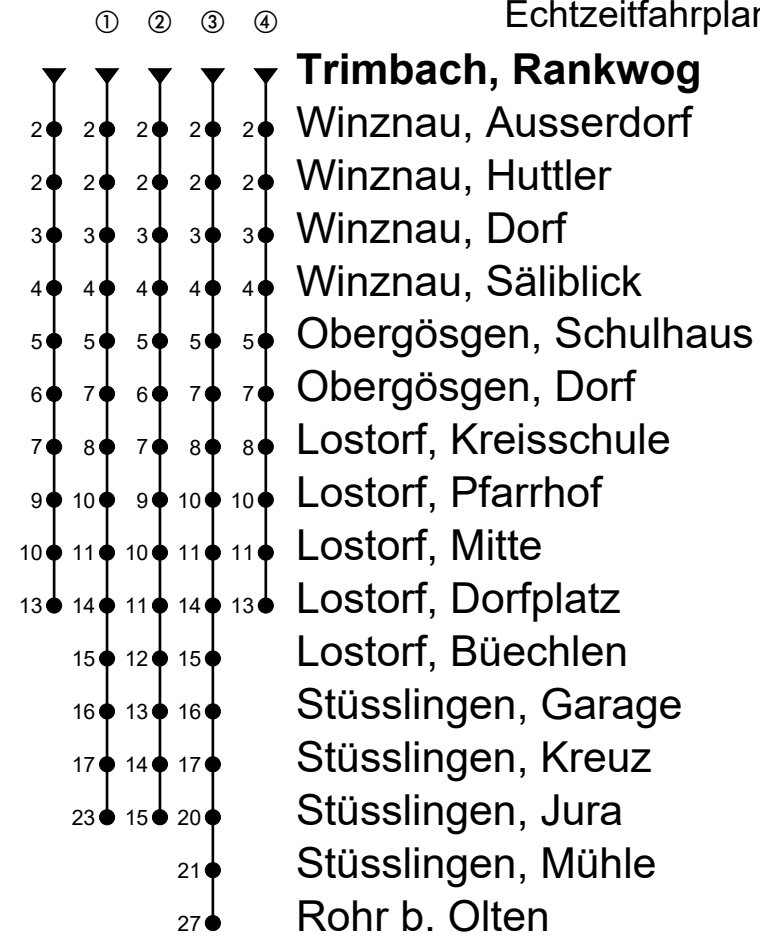

507

Trimbach, Rankwog

Richtung Obergösgen, Lostorf, Stüsslingen, Rohr b.O.

Gültig vom 15.12.2024 bis 13.12.2025

Echtzeitfahrplan

🕒	Montag - Freitag	Samstag	Sonntag
5			
6	15 ^③ 30 45 ^③	15 ^① 45 ^①	14 ^② _E 44 ^② _E
7	00 15 ^③ 30 45 ^①	15 ^① 45 ^①	14 ^② _E 44 ^② _E
8	00 15 ^① 30 45 ^①	00 15 ^① 30 45 ^①	14 ^② _E 44 ^② _E
9	00 15 ^① 30 45 ^①	00 15 ^① 30 45 ^①	14 ^② _E 44 ^② _E
10	00 15 ^① 30 45 ^①	00 15 ^① 30 45 ^①	14 ^② _E 44 ^② _E
11	00 15 ^③ 30 45 ^①	00 15 ^① 30 45 ^①	14 ^② _E 44 ^② _E
12	00 _{A B} 00 _{C D} 15 ^③ _A 15 ^① _C 30 45 ^③	00 15 ^① 30 45 ^①	14 ^② _E 44 ^② _E
13	00 15 ^③ 30 45 ^①	00 15 ^① 30 45 ^①	14 ^② _E 44 ^② _E
14	00 15 ^① 30 45 ^③	00 15 ^① 30 45 ^①	14 ^② _E 44 ^② _E
15	00 15 ^③ 30 45 ^③	00 15 ^① 30 45 ^①	14 ^② _E 44 ^② _E
16	00 15 ^③ 30 45 ^③	00 15 ^① 30 45 ^①	14 ^② _E 44 ^② _E
17	00 15 ^③ 30 45 ^③	00 15 ^① 30 45 ^①	14 ^② _E 44 ^② _E
18	00 15 ^① 30 45 ^①	00 15 ^① 30 45 ^①	14 ^② _E 44 ^② _E
19	00 15 ^① 30 45 ^①	00 15 ^① 45 ^①	14 ^② _E 44 ^② _E
20	00 15 ^① 44 ^④	15 ^① 44 ^④	14 ^② _E 44 ^② _E
21	14 44 ^④	14 44 ^④	14 ^② _E 44 ^② _E
22	14 44 ^④	14 44 ^④	14 ^② _E 44 ^② _E
23	14 44 ^④	14 44 ^④	14 ^② _E 44 ^② _E
0	21 ^③	21 ^③	21 ^③

Anmerkungen:

Als Sonntage gelten: 25. und 26. Dezember, 1. und 2. Januar, Karfreitag, Ostermontag, Auffahrt, Pfingstmontag und 1. August.

A = Fährt nur an Schultagen

B = Fährt bis Rohr b. Olten

C = Nur während Schulferien

D = Fährt bis Stüsslingen, Jura

E = Fährt ab Stüsslingen, Jura

weiter als Linie 519 bis

Niedergösgen, Jurastrasse